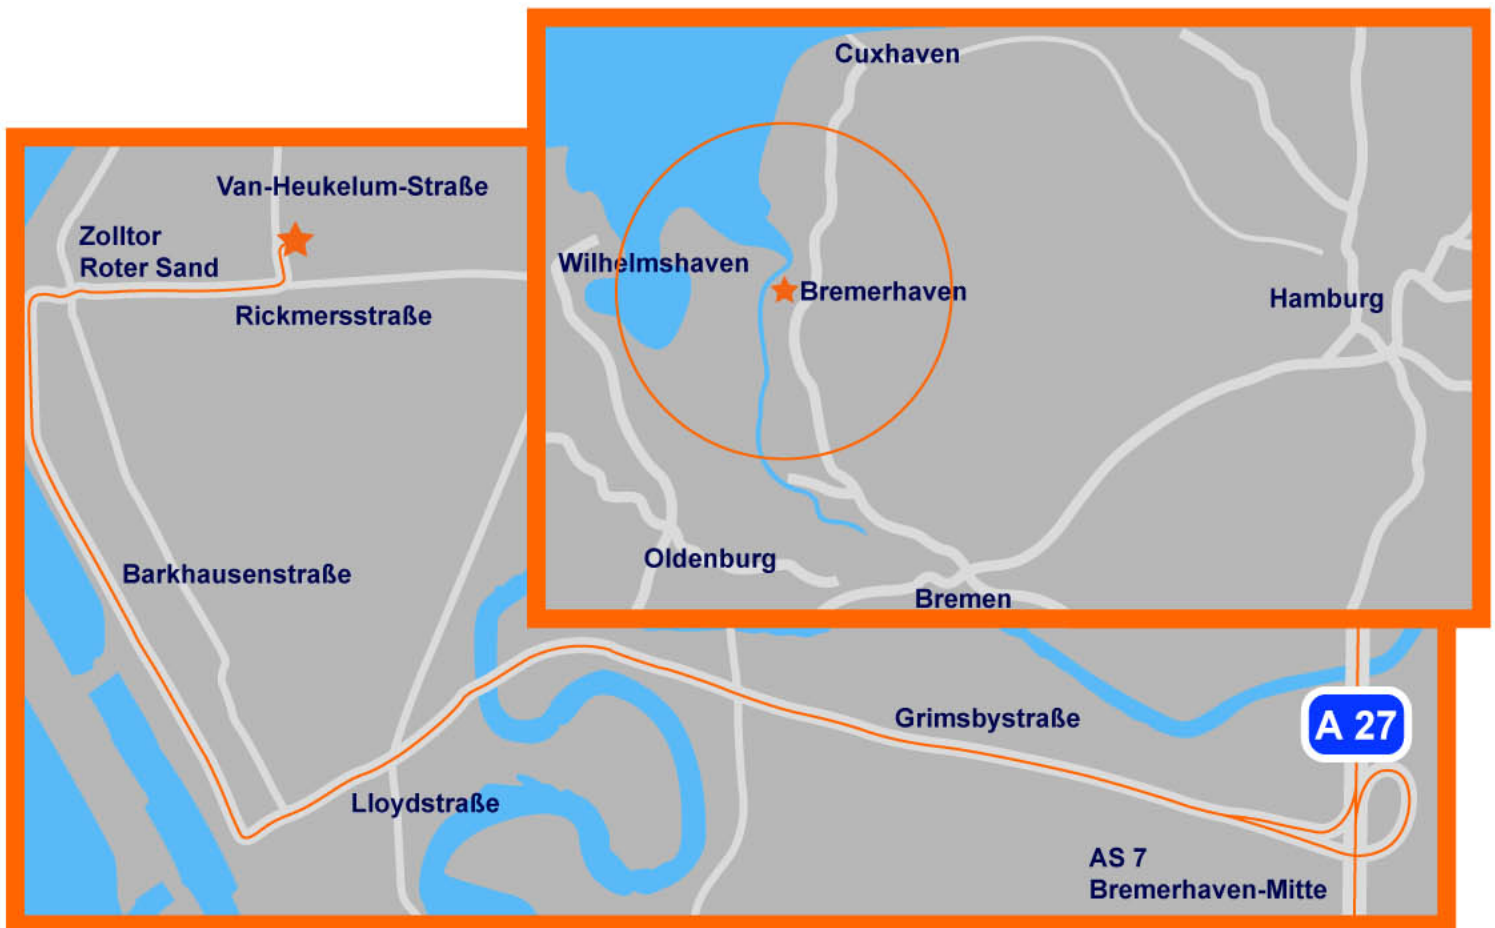

So finden Sie uns:

Sie verlassen die A 27 an der Anschlussstelle Bremerhaven-Mitte (AS 7) und fahren einfach geradeaus über die Grimsbystraße und die Lloydstraße, bis Sie fast am Weserdeich und den dazugehörigen Hafenbecken angelangt sind. Dann biegen Sie rechts in die Barkhausenstraße ein und folgen einfach dem Straßenverlauf über das Zolltor Roter Sand in die Rickmersstraße. Kurz hinter der Fußgängerrampel (zur linken Hand ein Autohaus) biegen Sie links in die Van-Heukelum-Straße ein und gute 100 Meter danach sind Sie bei uns.

Herzlich willkommen...